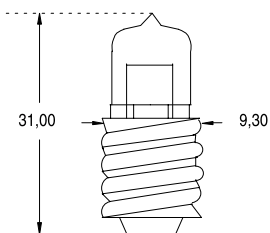

A4/19

**E 10 - SPHERIQUE**  
Ø 17 x 30 mm

CODE STOCK PART NUMBER	RÉFÉRENCE	VOLTS	mA	WATTS	FLUX LUMENS	DURÉE DE VIE AC LIFE
115019	<b>E 3948</b>	4,8	550	2,7	10	100
115023	<b>E 3970</b>	7	300	2,1	33	100

**KRYPTON**

115050	<b>E 25060</b>	2,5	600	1,5	10	100
115051	<b>E 36090</b>	3,6	900	3,24	18	100
115040	<b>E 5951</b>	3,95	800	3,16	39	750
115029	<b>E 364</b>	4	550	2,2	19,5	250

A4/20

**E10 - HALOGENE**  
Ø 9,3 x 31 mm

CODE STOCK PART NUMBER	RÉFÉRENCE	TYPE	VOLTS	mA	WATTS	FLUX LUMENS	DURÉE DE VIE AC LIFE
131330	<b>H 05330</b>	HME52	2,8	850	2,38	35	10
131332	<b>H 05730</b>		4	500	2	33	15
131334	<b>H 05930</b>	HME53	4	850	3,4	60	25
131336	<b>H 06330</b>		5,2	500	2,6	46	20
131338	<b>H 06530</b>	HME50	5,2	850	4,42	83	25