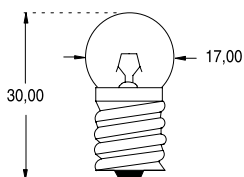

A4/19

**E 10 - SPHERIQUE**  
Ø 17 x 30 mm

CODE STOCK PART NUMBER	RÉFÉRENCE	VOLTS	mA	WATTS	FLUX LUMENS	DURÉE DE VIE AC LIFE
115019	<b>E 3948</b>	4,8	550	2,7	10	100
115023	<b>E 3970</b>	7	300	2,1	33	100

**KRYPTON**

115050	<b>E 25060</b>	2,5	600	1,5	10	100
115051	<b>E 36090</b>	3,6	900	3,24	18	100
115040	<b>E 5951</b>	3,95	800	3,16	39	750
115029	<b>E 364</b>	4	550	2,2	19,5	250

A4/20

**E10 - HALOGENE**  
Ø 9,3 x 31 mm